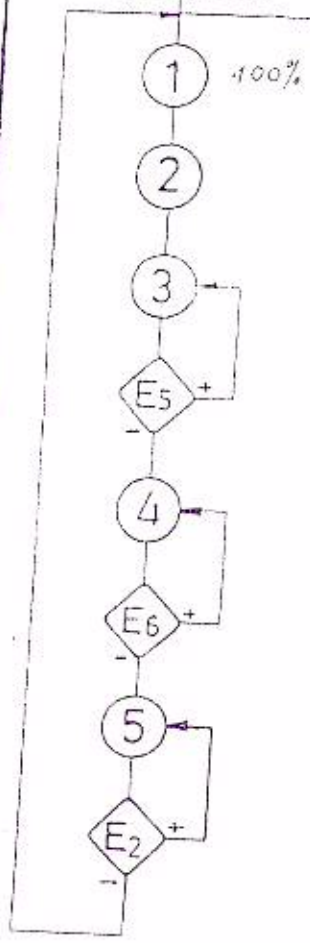

מס :

				מקרא :	
			10	אדום	///
			9	צהוב	==
			8	ירוק	---
			7	אדום - צהוב	...
			6	ירוק מתכת	...
			5	צהוב מתכת	...
			4	פנס כסוף	>>>
			3	תחום פעולת הנלאמה/הלחצן	◆
			2	נקודת החלטה של גלאי	0
			1	נקודת עצירה לתפעול ידני	x
				נקודת זינוק לתפעול ידני	*
				נקודת החלפת תכנית זמנים	
				מנגנון הרמזור	
				מסוג מיקרופרויססור	
				קשור ל :	
				נקודה מרכזית	0
				אזור	0
				מנגנון אזורי	0
				גל ירוק	0
				יחיד	*
			מס	דשינוי	
			תאריך	ביקר	
שינויים					
			419.8	ר.פ	ס.ר
				תכנ	תאריך
				שרטט	ביקר
				מסי התכנית	תאריך
<p>סילבן רטוביץ' הנדסה תחבורה ותנועה</p>					

הרשים צרימה

תחנה 1
התחלה

משלוח אור
סימבול
לצמתים
האחרים

סמל	תיאור
□	תחנה
◇	נקודת תצפית / נקודת תחנה
◇	נקודת תצפית / נקודת תחנה
○	תחנה
+	יש דרישה
-	אין דרישה

הנחה

פרטים גליירווק -
נמצא בשפירא -
קון היסוד

מסכת: מניס לצומת