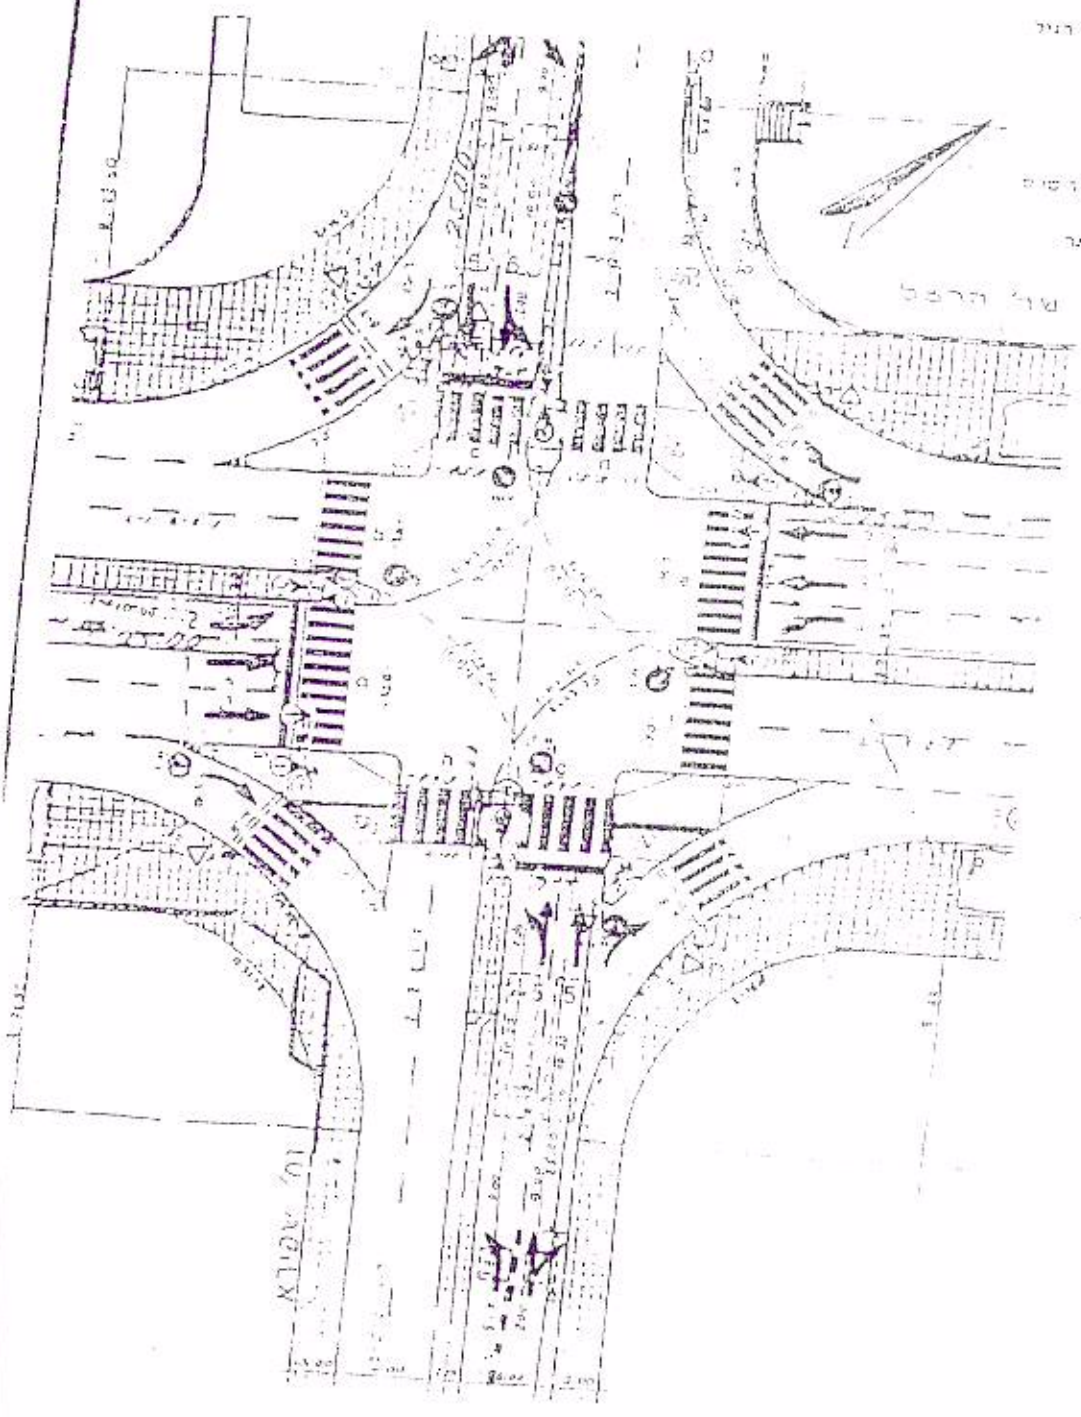

הרשים צרימה

תחנה 1
התחלה

משלוח אור
סימבול
לצמתים
האחרים

סמל	תיאור
□	תחנה
◇	נקודת תצפית / נקודת תחנה
◇	נקודת תצפית / נקודת תחנה
○	תחנה
+	יש דרישה
-	אין דרישה

הנחה

פרטים גליירווק -
נמצא בשפירא -
קון היסוד

מסכת: מניס לצומת

צומת: תחילת שנת 1974

תוכנית זמנים לצומח:

מס':

צומח הנצל דה' עמידא

מס' 90 שני 1 אורך מחזור תוכנית מס.

מס' זמנים זמנים נלאים ולמנים E2+E5+E6

מח' 17 מערכת תכנון זמנים Ver 1.3

חוכנית זמנים לצומח:

מס':

צומח הרצל דה' שפירא

חוכנית מס' 2 אורך סמיון 90 שני

מסך זרימה גלאים ולחצים
סמיון 1 מסמיון אסל' צ' E2+E5+E6

מס"ר ספרה חנוך דמוריס 1.3 Ver

דוחות זמנים להסעדה