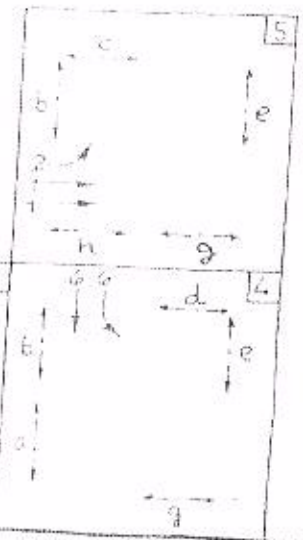

הרשים צרימה

תחנה 1
התחלה

משלוח אור
סימבול
לצמתים
האחרים

סמל	תיאור
□	תחנה
◇	נקודת תצפית / נקודת תחנה
◇	נקודת תצפית / נקודת תחנה
○	תחנה
+	יש דרישה
-	אין דרישה

הנחה

פרטים גליירווק -
נמצא בשפירא -
קון היסוד

מסכת: מניס לצומת

מס':

צומח הרצל דה' שפירא

חוכנית מס' 2 אורך סמיון 90 שני

מסך זרימה גלאים ולחצים
סמיון 1 מסמיון אסל' צ' E2+E5+E6

מס"ר ספרה חנוך דמוריס 1.3 Ver

דוחות זמנים להסעדה